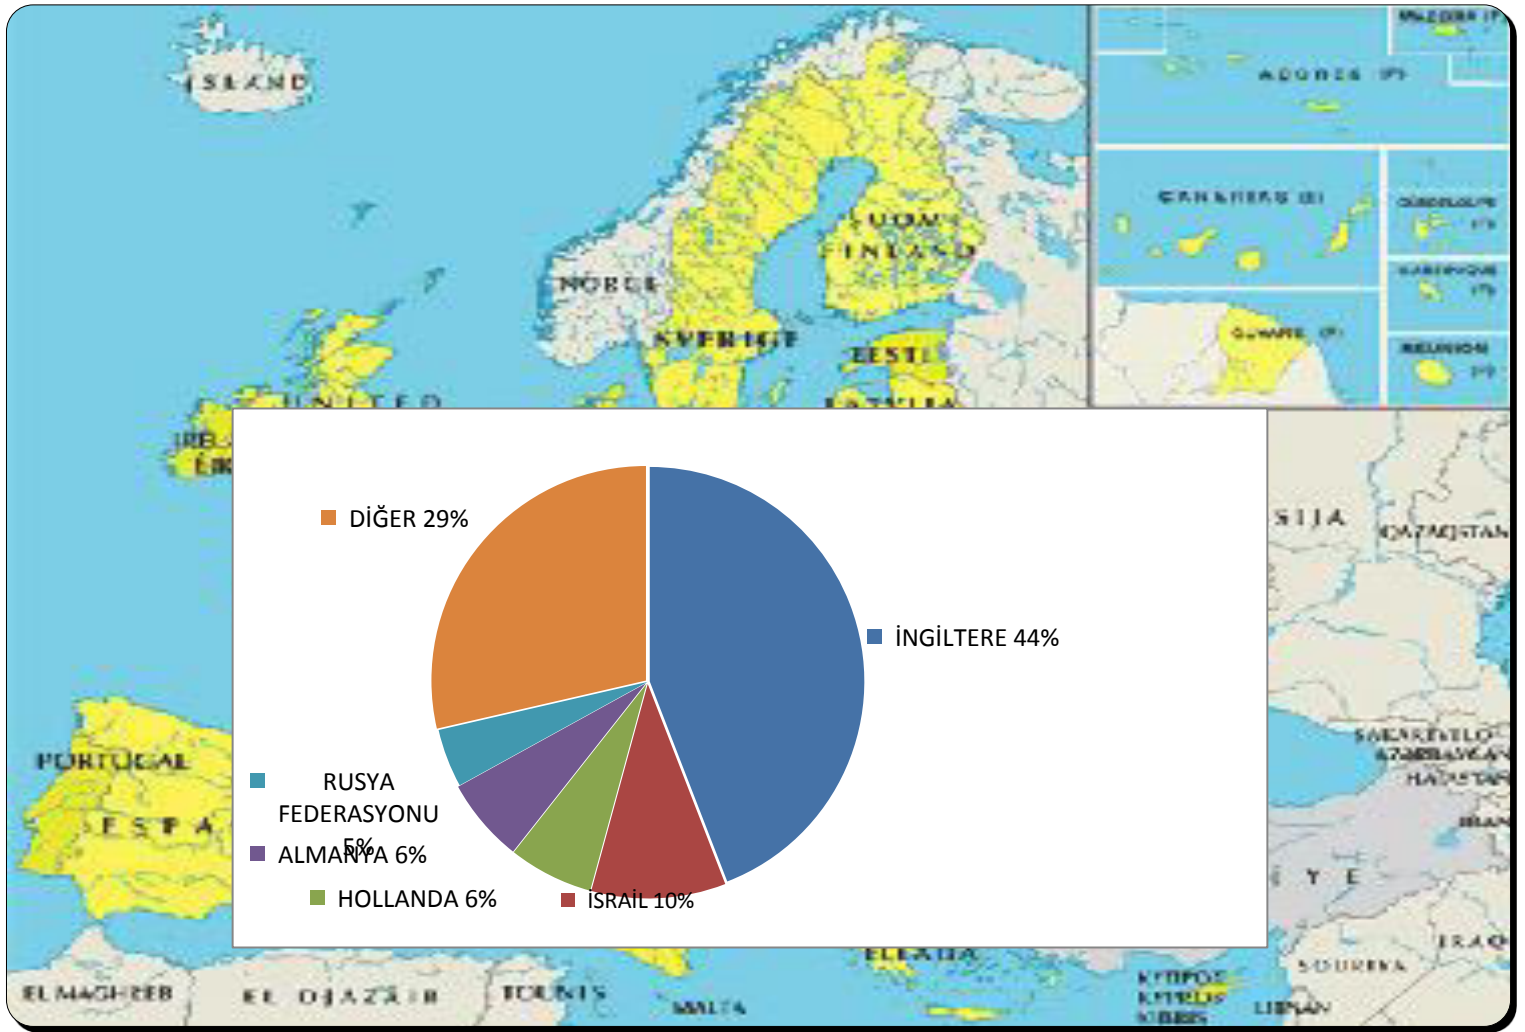

2018 YILINDA MUĞLA İLİ HUDUT KAPILARINDAN İLİMİZE GİRİŞ YAPAN İLK BEŞ ÜLKENİN DAĞILIMI

MİLLİYETİ	TOPLAM
İNGİLTERE	60.525
İSRAİL	13.896
HOLLANDA	8.768
ALMANYA	8.717
RUSYA FEDERASYONU	6.048
DİĞER	39.244
TOPLAM	137.198