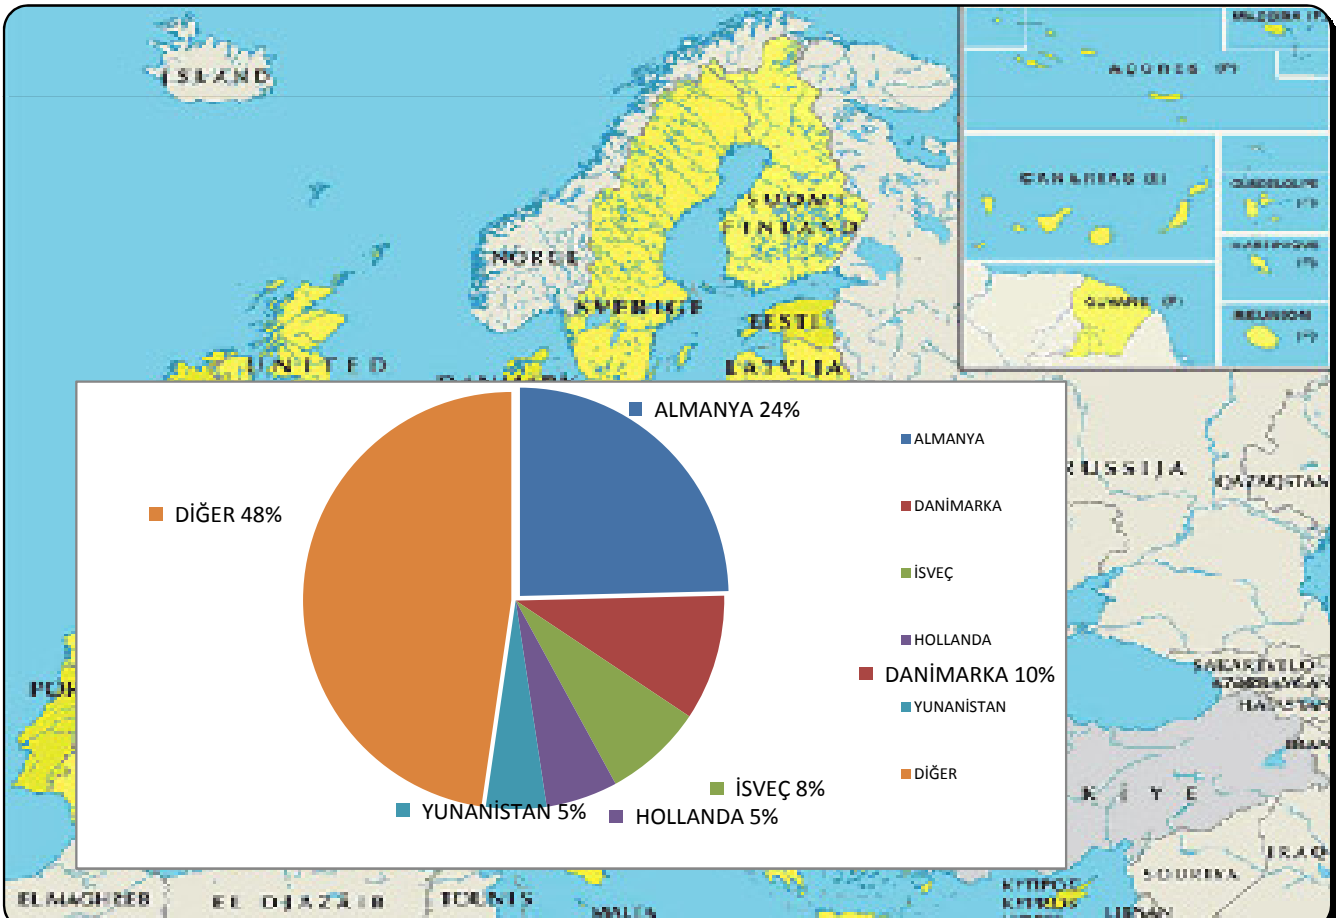

2016 YILINDA MUĞLA İLİ HUDUT KAPILARINDAN İLİMİZE GİRİŞ YAPAN İLK BEŞ ÜLKENİN DAĞILIMI

MİLLİYETİ	TOPLAM
ALMANYA	3.469
DANİMARKA	1.371
İSVEÇ	1.084
HOLLANDA	787
YUNANİSTAN	658
DİĞER	6.719
TOPLAM	14.088

NOT: BU VERİLER YAZDIRILDIĞI TARİHTEN ÖNCEKİ AYLARI KAPSAR.

KAYITLARIMIZDAN YAZDIRILDIĞI TARİH:

14.03.2016

BAŞMÜDÜRLÜKLERİNDEN

ALINARAK MUĞLA İL KÜLTÜR VE TURİZM MÜDÜRLÜĞÜNCE KÜBRA KAYRAK TARAFINDAN HAZIRLANMIŞTIR.