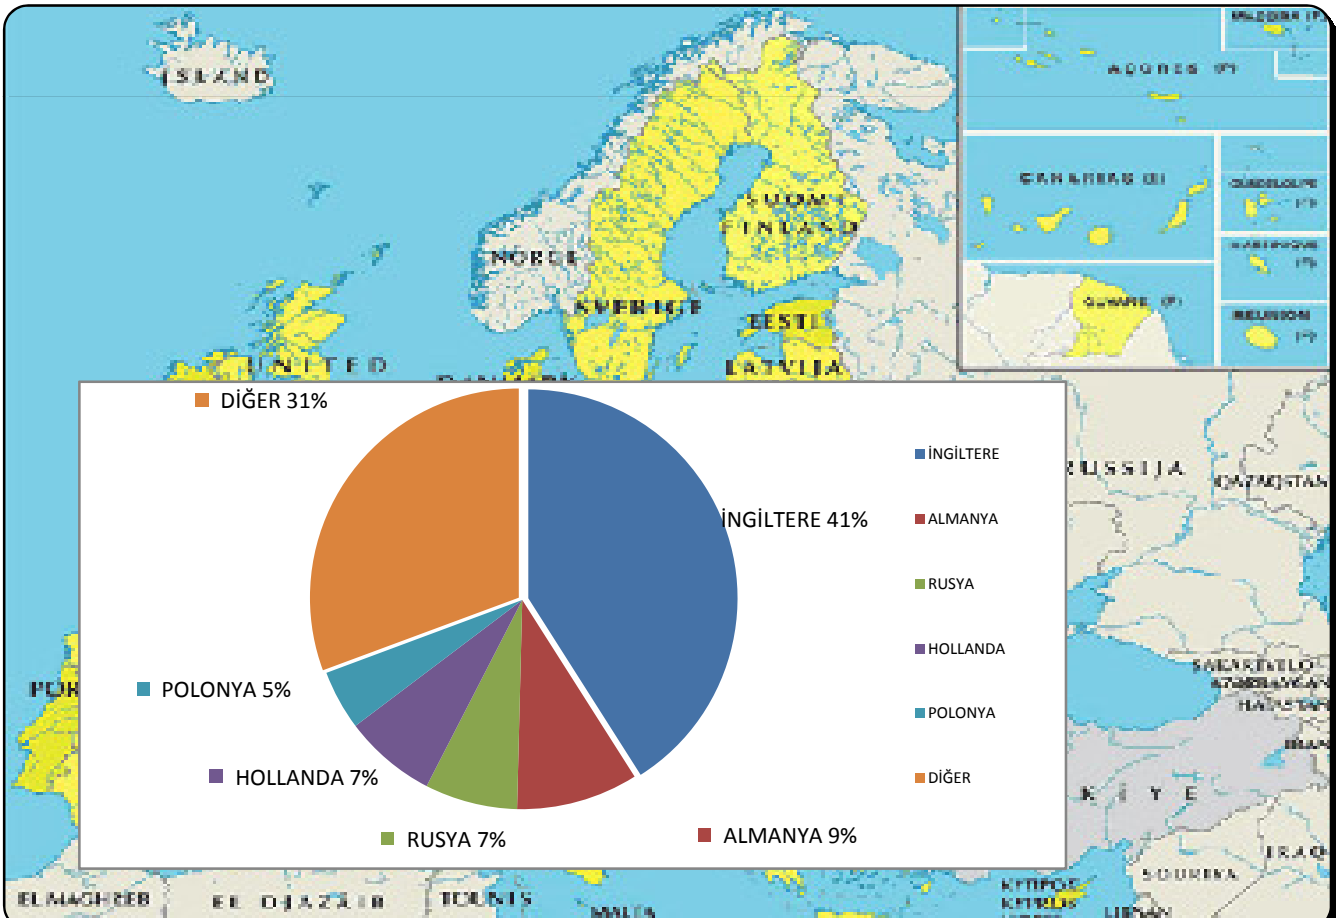

## 2015 YILINDA MUĞLA İLİ HUDUT KAPILARINDAN İLİMİZE GİRİŞ YAPAN İLK BEŞ ÜLKENİN DAĞILIMI

MİLLİYETİ	TOPLAM
İNGİLTERE	1.262.885
ALMANYA	290.661
RUSYA	220.324
HOLLANDA	220.389
POLONYA	142.779
DİĞER	944.429
<b>TOPLAM</b>	<b>3.081.467</b>