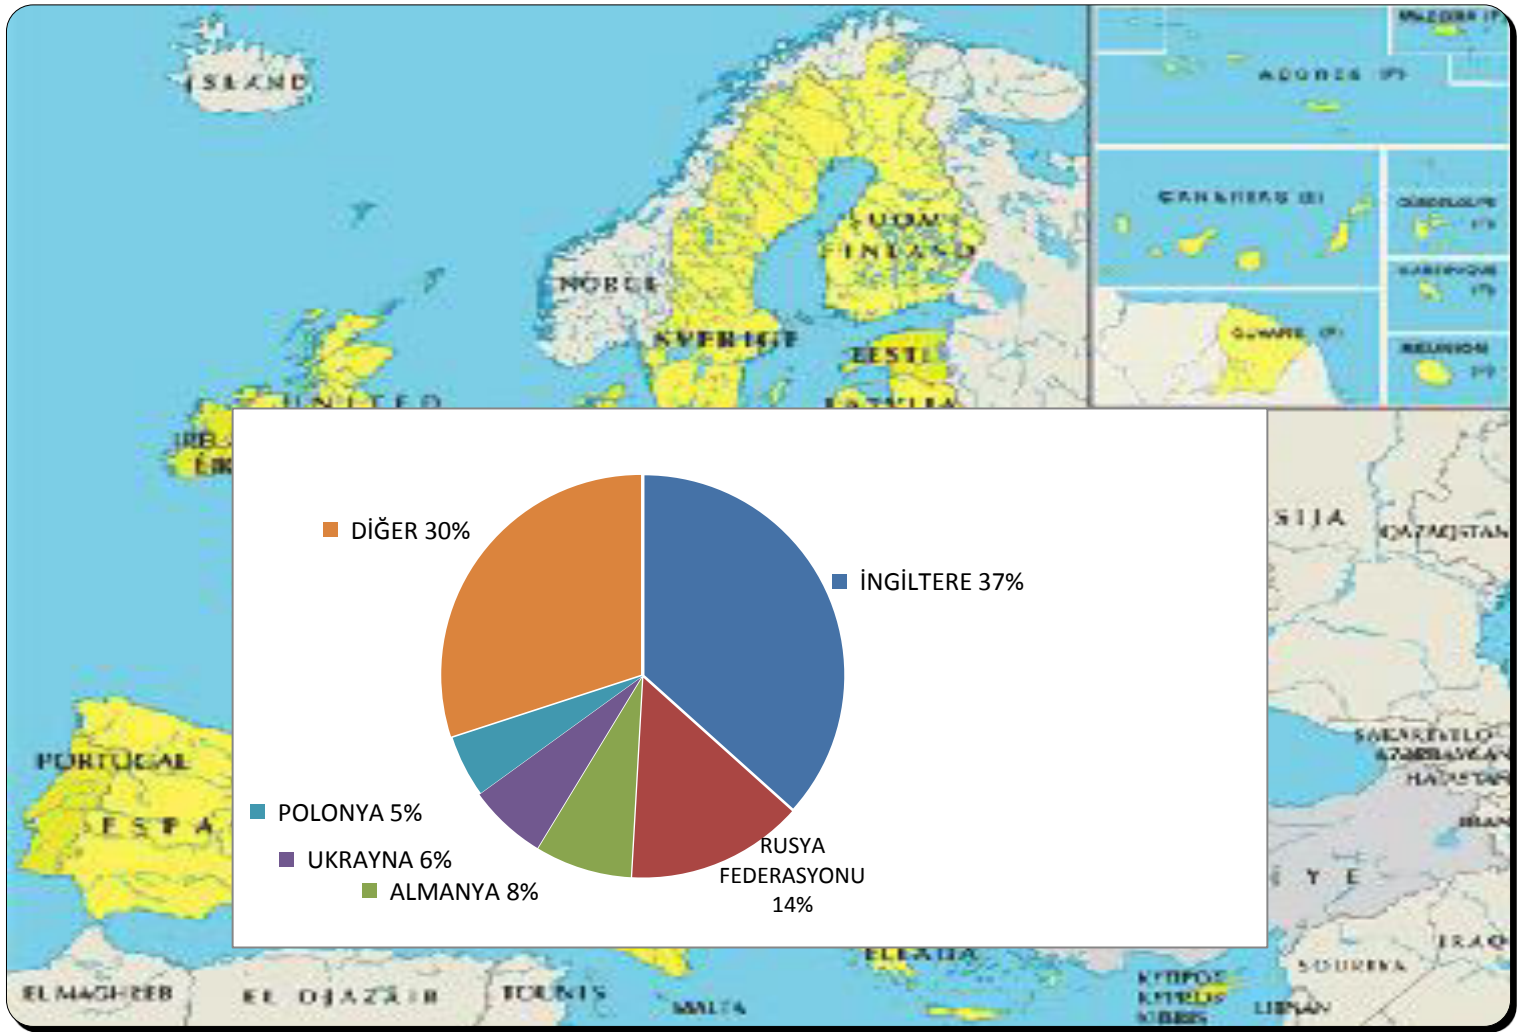

## 2018 YILINDA MUĞLA İLİ HUDUT KAPILARINDAN İLİMİZE GİRİŞ YAPAN İLK BEŞ ÜLKENİN DAĞILIMI

MİLLİYETİ	TOPLAM
İNGİLTERE	1.024.462
RUSYA FEDERASYONU	398.563
ALMANYA	218.068
UKRAYNA	176.814
POLONYA	138.914
DİĞER	839.071
<b>TOPLAM</b>	<b>2.795.892</b>